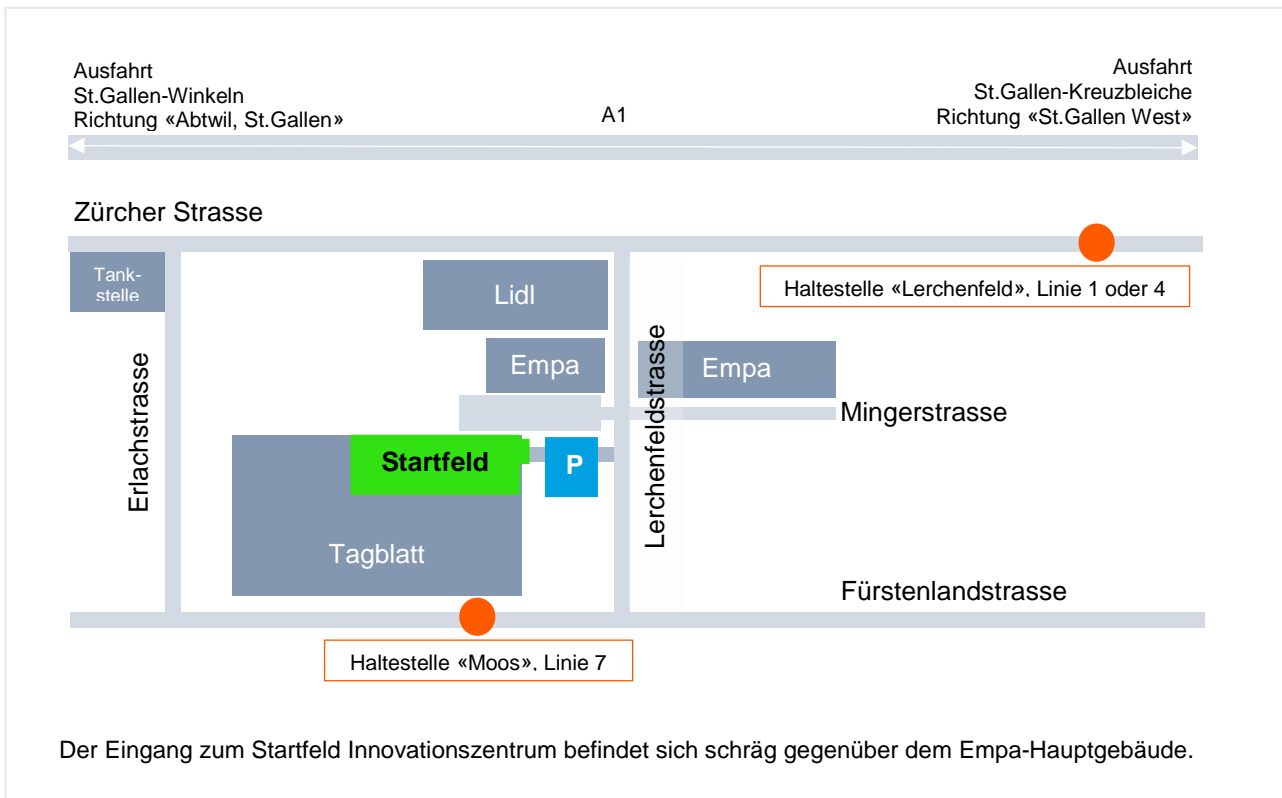

## Anfahrtsplan Startfeld

Startfeld Innovationszentrum, Lerchenfeldstrasse 3, 9014 St.Gallen, Tel. +41 71 277 20 40

### Anreise mit öffentlichen Verkehrsmittel ab St.Gallen Bahnhof

- Bus VBSG, Linie 1 oder 4, (alle 12 Minuten), Richtung «Winkeln» bzw. «Wolfganghof» bis Haltestelle «Lerchenfeld»
- Bus VBSG, Linie 7, (alle 10 Minuten), Richtung «Abtwil / St. Josefen» bis Haltestelle «Moos»

### Anreise mit dem Auto

- Zufahrt aus Richtung Zürich: Autobahnausfahrt «St.Gallen-Winkeln», Richtung «Abtwil, St.Gallen»
- Zufahrt aus Richtung St.Margrethen: Autobahnausfahrt «St.Gallen-Kreuzbleiche», Richtung «Engelburg St.Gallen-West»

Besucher des Startfeld Innovationszentrums können die Parkplätze „F3“ nutzen.